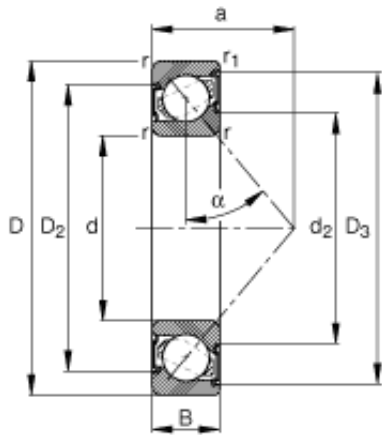

BEARING CORP.OF AMERICA

20 mm x 42 mm x 12 mm FAG 7004-B-2RS-TVP Angular Contact Ball Bearings

Bearing No. 7004-B-2RS-TVP

7004-B-2RS-TVP Bearing 2D drawings and 3D CAD models

Size	20x42x12 mm
Bore Diameter	20 mm
Outer Diameter	42 mm
Width	12 mm
d	20 mm
D	42 mm
B	12 mm
a	12 mm
D ₂	35,5 mm
D ₃	39,8 mm
D _{a max}	38,8 mm
D _{b max}	40 mm
d ₂	25,9 mm
d _{a min}	23,2 mm
r _{1 min}	0,3 mm
r _{a max}	0,6 mm
r _{a1 max}	0,3 mm
r _{min}	0,6 mm
	40 ° / Angle
m	0,061 kg / Weight
C _r	14500 N / Dynamic load rating (radial)
C _{0r}	8000 N / Static load rating (radial)