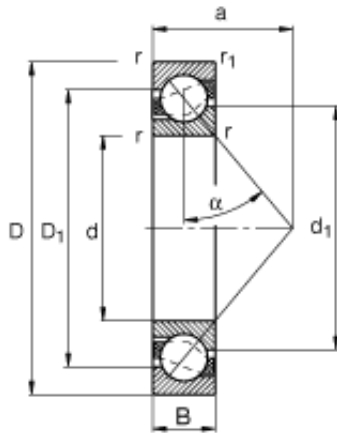

BEARING CORP.OF AMERICA

110 mm x 200 mm x 38 mm FAG 7222-B-TVP Angular Contact Ball Bearings

Bearing No. 7222-B-TVP

Size	110x200x38 mm
Bore Diameter	110 mm
Outer Diameter	200 mm
Width	38 mm
d	110 mm
D	200 mm
B	38 mm
a	84 mm
D ₁	165,7 mm
D _{a max}	188 mm
D _{b max}	193 mm
d ₁	144,9 mm
d _{a min}	122 mm
r _{1 min}	1,1 mm
r _{a max}	2,1 mm
r _{a1 max}	1 mm
r _{min}	2,1 mm
	40 ° / Angle
m	4,44 kg / Weight
C _r	167000 N / Dynamic load rating (radial)
C _{0r}	154000 N / Static load rating (radial)
n _G	3950 1/min / Limiting speed

7222-B-TVP Bearing 2D drawings and 3D CAD models

BEARING CORP.OF AMERICA

n_B	3950 1/min / Reference speed
C_{ur}	8300 N