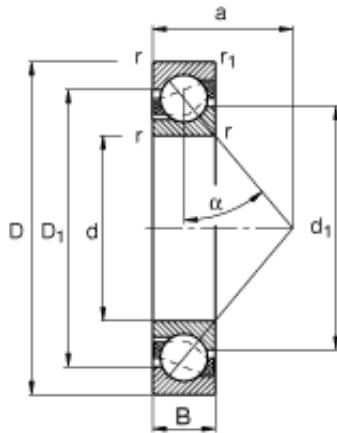

## 45 mm x 100 mm x 25 mm FAG 7309-B-TVP Angular Contact Ball Bearings

Bearing No. 7309-B-TVP

Size	45x100x25 mm
Bore Diameter	45 mm
Outer Diameter	100 mm
Width	25 mm
d	45 mm
D	100 mm
B	25 mm
a	43 mm
D <sub>1</sub>	79,8 mm
D <sub>a max</sub>	91 mm
D <sub>b max</sub>	94,4 mm
d <sub>1</sub>	66,7 mm
d <sub>a min</sub>	54 mm
r <sub>1 min</sub>	1 mm
r <sub>a max</sub>	1,5 mm
r <sub>a1 max</sub>	1 mm
r <sub>min</sub>	1,5 mm
	40 ° / Angle
m	0,813 kg / Weight
C <sub>r</sub>	65000 N / Dynamic load rating (radial)
C <sub>0r</sub>	43000 N / Static load rating (radial)
n <sub>G</sub>	8400 1/min / Limiting speed

7309-B-TVP Bearing 2D drawings and 3D CAD models