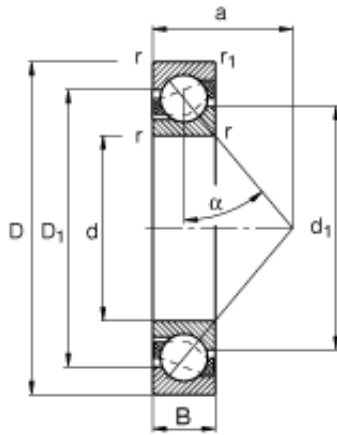

BEARING CORP.OF AMERICA

120 mm x 215 mm x 40 mm FAG 7224-B-TVP Angular Contact Ball Bearings

Bearing No. 7224-B-TVP

Size	120x215x40 mm
Bore Diameter	120 mm
Outer Diameter	215 mm
Width	40 mm
d	120 mm
D	215 mm
B	40 mm
a	90 mm
D ₁	178,9 mm
D _{a max}	203 mm
D _{b max}	208 mm
d ₁	157,2 mm
d _{a min}	132 mm
r _{1 min}	1,1 mm
r _{a max}	2,1 mm
r _{a1 max}	1 mm
r _{min}	2,1 mm
	40 ° / Angle
m	5,31 kg / Weight
C _r	182000 N / Dynamic load rating (radial)
C _{0r}	178000 N / Static load rating (radial)
n _G	3650 1/min / Limiting speed

7224-B-TVP Bearing 2D drawings and 3D CAD models

BEARING CORP.OF AMERICA

n_B	3700 1/min / Reference speed
C_{ur}	9300 N