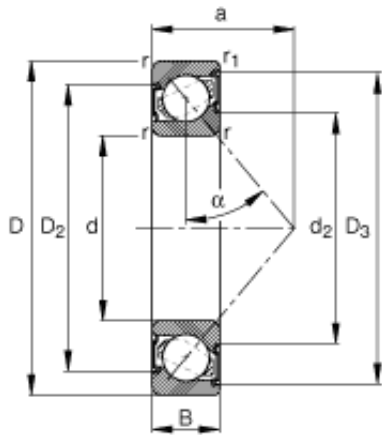

BEARING CORP.OF AMERICA

30 mm x 62 mm x 16 mm FAG 7206-B-2RS-TVP Angular Contact Ball Bearings

Bearing No. 7206-B-2RS-TVP

7206-B-2RS-TVP Bearing 2D drawings and 3D CAD models

Size	30x62x16 mm
Bore Diameter	30 mm
Outer Diameter	62 mm
Width	16 mm
d	30 mm
D	62 mm
B	16 mm
a	27 mm
D ₂	51,7 mm
D ₃	57,1 mm
D _{a max}	56,4 mm
D _{b max}	57,8 mm
d ₂	39,8 mm
d _{a min}	35,6 mm
r _{1 min}	0,6 mm
r _{a max}	1 mm
r _{a1 max}	0,6 mm
r _{min}	1 mm
	40 ° / Angle
m	0,204 kg / Weight
C _r	21700 N / Dynamic load rating (radial)
C _{0r}	14100 N / Static load rating (radial)